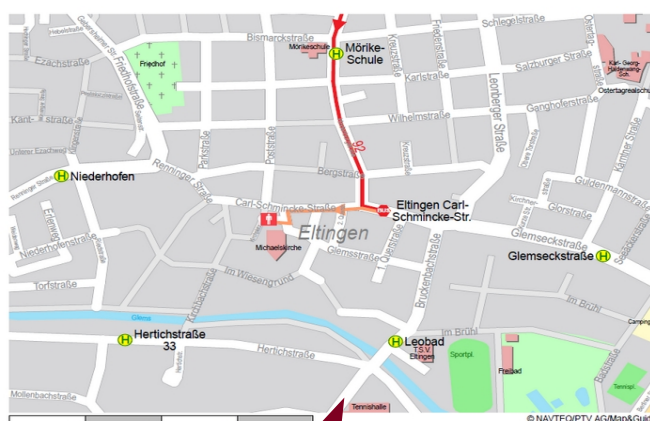

Xiangqi-Turnier um den Engelbergpokal und 2 Xiangqi Open

Veranstalter	Schachverein SV Leonberg 1978 e.V. in Zusammenarbeit dem Deutschen Xiangqi Bund (DXB).
Ort	Eltinger Rathaus, Carl-Schminke-Str. 37, 71229 Leonberg Verkehrsanbindung siehe Anhang.
Engelbergpokal (Bundesliga)	Das Turnier wird als Einzelturnier mit 6 Runden im Schweizer System (Bedenkzeit: 50 Minuten + 10 Sekunden pro Zug) ausgetragen, ist offen für alle Spieler und zählt für die im DXB organisierten Spieler als Qualifikationsturnier zur Deutschen Einzelmeisterschaft 2023.
Preise Engelbergpokal (Bundesliga)	Ehrenpreise für Platz 1-3.
Zeitplan Turnier um den Engelbergpokal	<p>Samstag, 13.05.2023</p> <p>09:00 - 09:45 Anwesenheitskontrolle / Anmeldung 09:45 - 10:00 Begrüßung / Regelfragen / Auslosung 10:00 - 12:00 Runde 1 12:15 - 14:15 Runde 2 Pause 15:15 - 17:15 Runde 3 17:30 - 19:30 Runde 4</p> <p>Sonntag, 14.05.2023</p> <p>09:00 - 11:00 Runde 5 11:15 - 13:15 Runde 6 Siegerehrung</p>
Open Samstag	Das Turnier wird als Einzelturnier mit 5 (oder 7) Runden im Schweizer System (Bedenkzeit: 20 Minuten für die gesamte Partie) ausgetragen.
Preise Open	Ehrenpreise für Platz 1-3.
Zeitplan	<p>Samstag, 13.05.2023</p> <p>09:30 - 10:00 Anwesenheitskontrolle / Anmeldung 10:00 - 10:40 Runde 1 10:50 - 11:30 Runde 2 11:40 - 12:20 Runde 3 12:30 - 13:10 Runde 4 Pause 14:00 - 14:40 Runde 5 14:50 - 15:30 Runde 6 (optional) 15:40 - 16:10 Runde 7 (optional) Siegerehrung</p>

Anhang:

Anfahrt Leonberg: S-Bahn S6 aus Stuttgart, ab Leonberg Bahnhof mit Buslinie 92/94 zur Haltestelle Carl-Schmincke-Str., dann Fußweg 5 Min. bis zum Rathaus Eltingen.

Autobahn

PKW: Autobahnabfahrt Leonberg-Ost oder Leonberg-West, K1011 Richtung Eltingen bis zur Abzweigung Bruckenbachstr., dann am Ende der Straße links in die Carl-Schmincke-Str. einbiegen und bis zum Rathaus fahren. Parkplätze sind auf dem Kirchenvorplatz vorhanden.